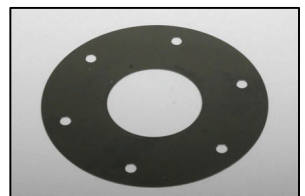

**CA-322-09-A**  
Guide

**CA-322-19-H**  
T-Bolt, Adjusting

**CA-322-22-C**  
Linkage Guard Cap

**CA-325-104-B**  
Lever, Straight w/Pad and

**CA-325-106-B**  
Lever, Flying 'V' W/Ring

**CA-325-107-B**  
Lever, Single Slotted

**CA-325-35A**  
Plug

**CA-325-36A**  
Long Shoulder Bolt

**CA-325-37A**  
Short Shoulder Bolt

**CA-325-49-B**  
Drive Arm

**CA-325-50A**  
Plug

**CA-325-63-B**  
Linkage Guard

**CA-325-70-B**  
Lever, Straight w/Ring

**CA-325-73/87-B**  
Lever, Universal Double

**CA-325-79-A**  
Rod, M12x1.75 Thread

**CA-327-02-B**  
Iris Drive Hub

**F111001-MOD**  
Detention Pin, Modified

**F111018**  
Rod, M10x1.5 Thread

**F111021**  
Iris Blade